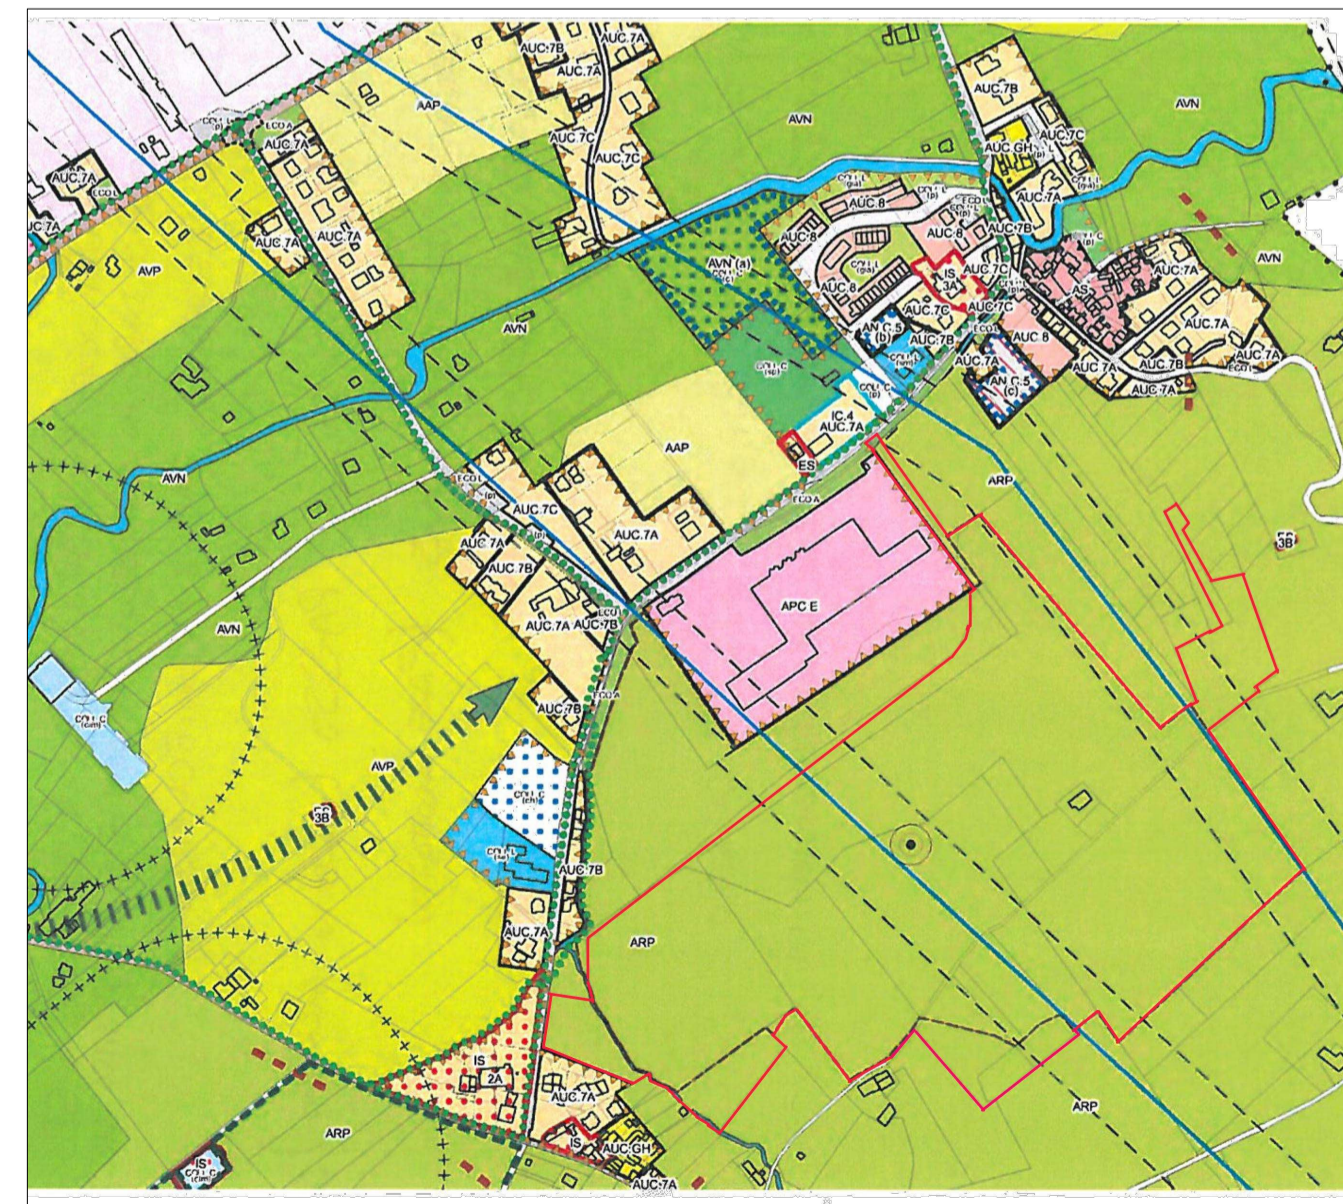

SITO IN LOCALITA' SANT'ERMETE DI SANTARCANGELO DI ROMAGNA (RN)
 (VIA CASALE DI SANT'ERMETE)

SEZIONE:
B - URBANISTICA

TITOLO:
**PLANIMETRIA ASSETTO PROPRIETARIO
 E
 STRUMENTI URBANISTICI**

TAVOLA:
B 01

PROGETTISTI:
 Arch. VALENTINA FOFFI
 Arch. LUCA BERTAGNI

SCALA: VARIE

DATA:
 APRILE 2023

INQUADRAMENTO TERRITORIALE DELL'AREA D'INTERVENTO

VISTA AEREA AREA D'INTERVENTO

VISTA AEREA 3D

AREA DI INTERVENTO

STRALCIO RUE

ESTRATTO CATASTALE DI MAPPA