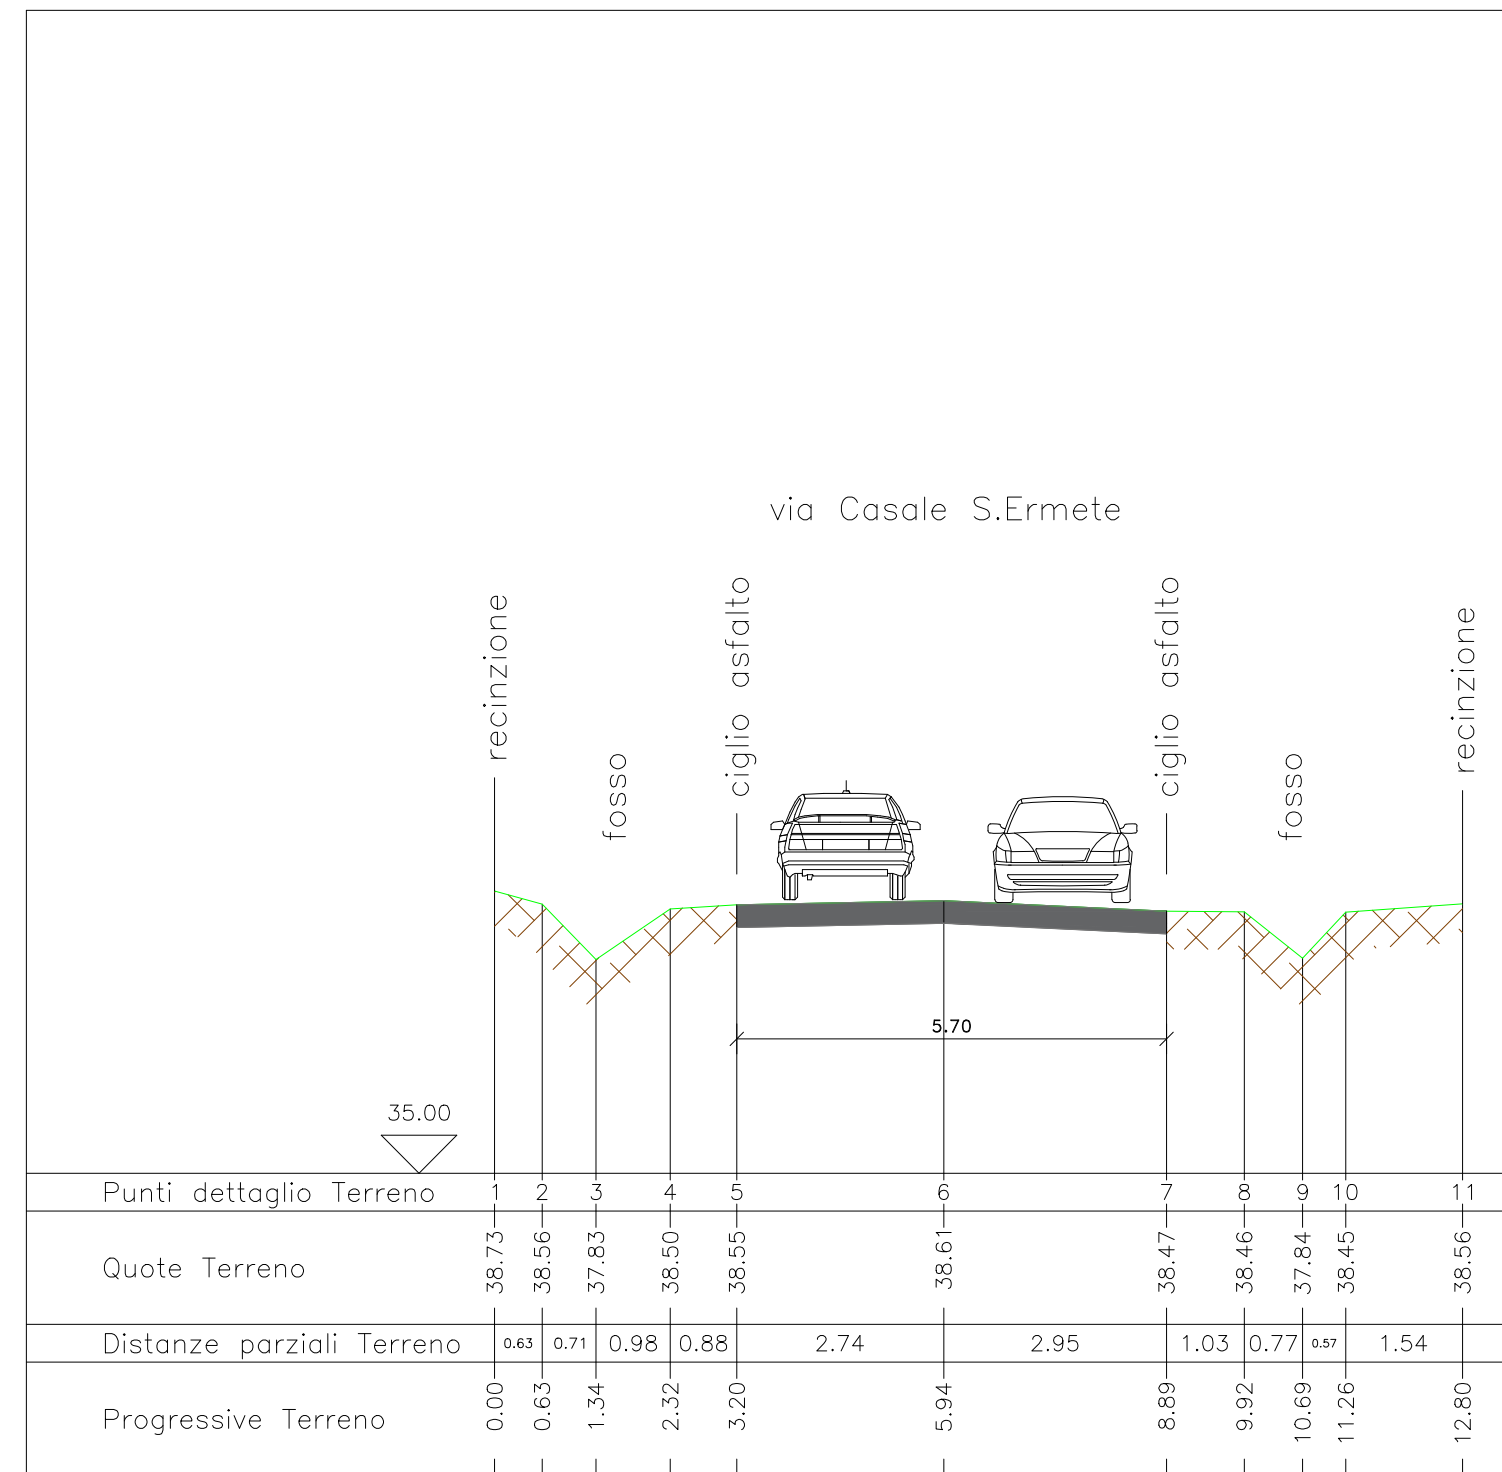

SEZIONE:
B - URBANISTICA

TITOLO:
**STUDIO VIABILITA'
 E
 PARCHEGGI**

TAVOLA:
B 02

PROGETTISTI:
 Arch. VALENTINA FOFFI
 Arch. LUCA BERTAGNI

COLLABORATORI/CONSULENTI:
 Geom. Giorgia Polidori
 Geol. Fabio Varmoni - Geol. Carlo Coptini
 Geol. Daniela Tonini
 Ing. Corrado Verri
 Ing. Sante Sammarini
 Per.Ind. Luca Madini
 Per.Ind. Luciano Zavaglia

SCALA: VARIE
 DATA: APRILE 2023

STRADE ACCESSO/USCITA PARCO SPORTIVO

DISLOCAZIONE PARCHEGGI
 Scala 1:2000

VIE DI ACCESSO /ESODO PARCO SPORTIVO

Il Parco Sportivo in progetto prevede la realizzazione di tre ingressi carrabili posizionati in tre punti ben distinti del parco, questo al fine di non sovraccaricare il traffico in un unico punto. L'ingresso 1 è posizionato sulla via Casale Sant'Ermete direzione ovest, l'ingresso 2 è posizionato sulla via Casale Sant'Ermete direzione est, l'ingresso 3 posizionato sulla via Martella ed è riservato agli addetti lavori ed emergenze.

Le strade di accesso ai 3 ingressi sono diverse e precisamente dalla Via Marecchiese che è l'arteria principale, avremo:

- Via Trasversale Marecchia
- Via Vallechiara
- Via Prati di Casale – via Sabbioni
- Via Casale Sant'Ermete – via Martella

SEZIONE STRADALE 1
 VIA CASALE SANT'ERMETE

SEZIONE STRADALE 2
 VIA SABBIONI

SEZIONE STRADALE 3
 VIA VALLECHIARA

SEZIONE STRADALE 4
 VIA CASALE SANT'ERMETE

SEZIONE STRADALE 5
 VIA CASALE SANT'ERMETE

SEZIONE STRADALE 6
 VIA TRASVERSALE MARECCHIA