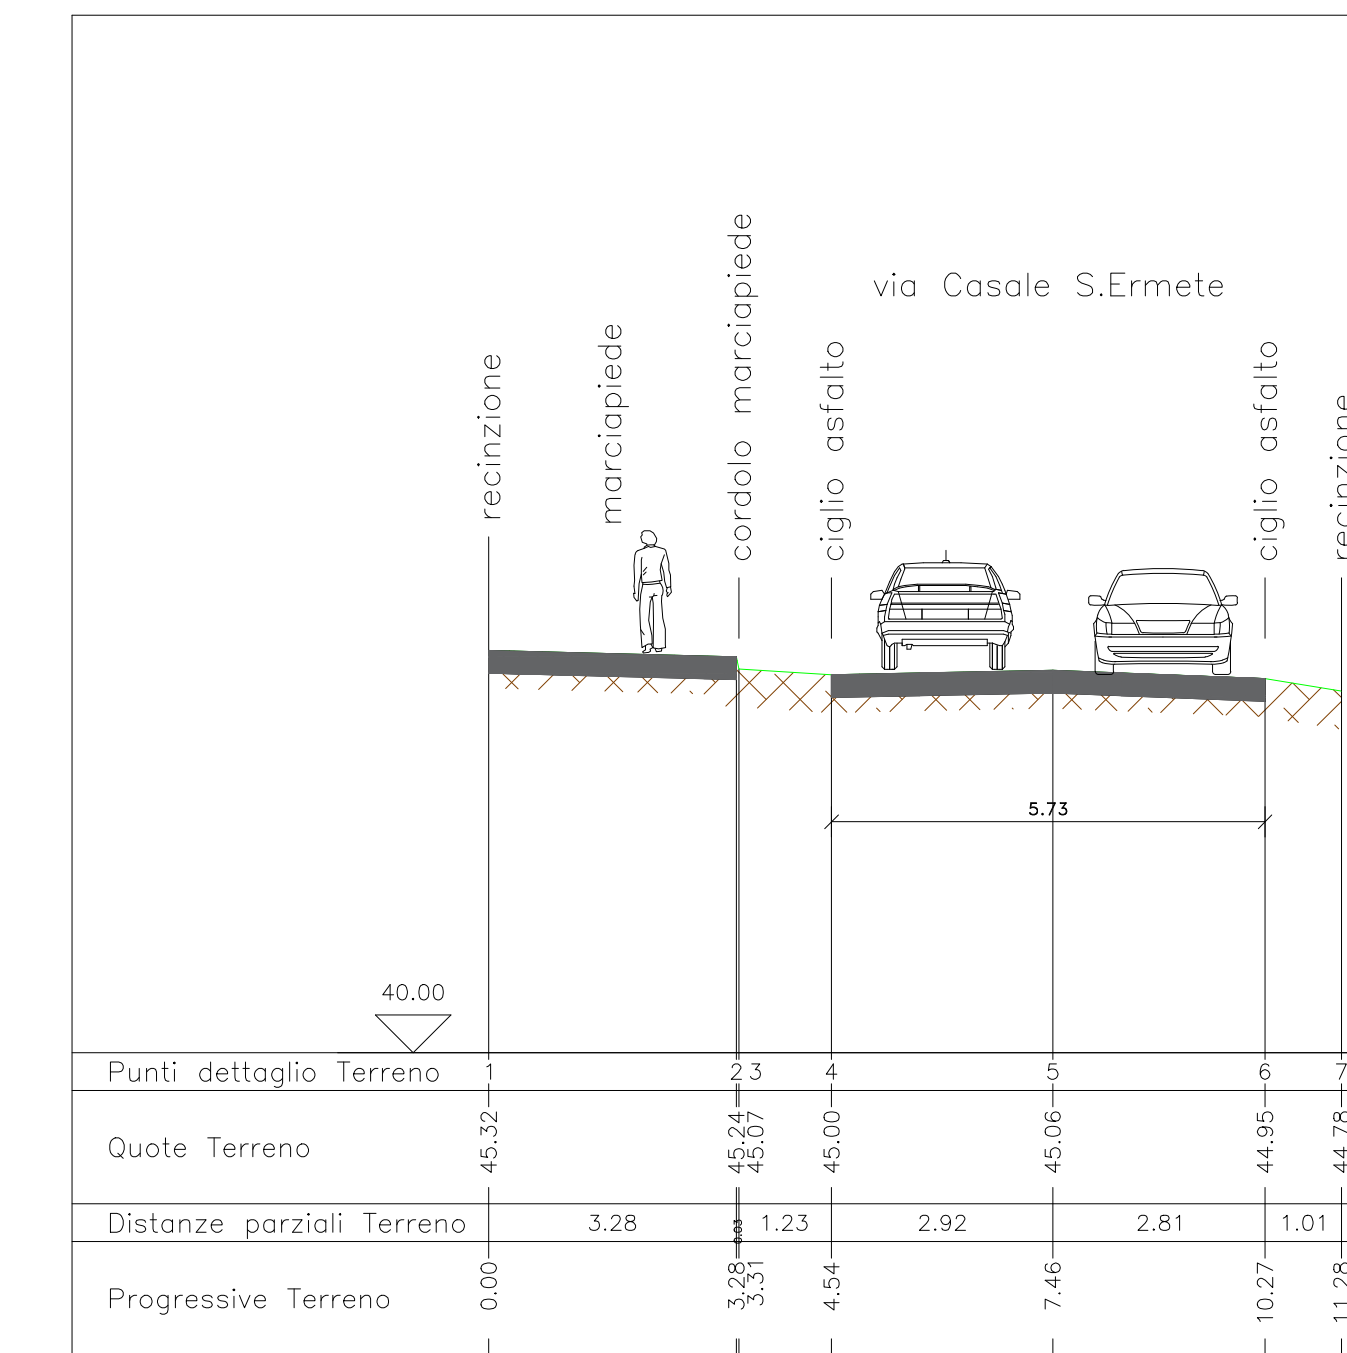

SCALA: VARIE
 DATA: APRILE 2023

STRADE ACCESSO/USCITA PARCO SPORTIVO

DISLOCAZIONE PARCHEGGI
 Scala 1:2000

VIE DI ACCESSO /ESODO PARCO SPORTIVO

Il Parco Sportivo in progetto prevede la realizzazione di tre ingressi carrabili posizionati in tre punti ben distinti del parco, questo al fine di non sovraccaricare il traffico in un unico punto. L'ingresso 1 è posizionato sulla via Casale Sant'Ermete direzione ovest, l'ingresso 2 è posizionato sulla via Casale Sant'Ermete direzione est, l'ingresso 3 posizionato sulla via Martella ed è riservato agli addetti lavori ed emergenze.

Le strade di accesso ai 3 ingressi sono diverse e precisamente dalla Via Marecchiese che è l'arteria principale, avremo:

- Via Trasversale Marecchia
- Via Vallechiara
- Via Prati di Casale – via Sabbioni
- Via Casale Sant'Ermete – via Martella

SEZIONE STRADALE 1
 VIA CASALE SANT'ERMETE

SEZIONE STRADALE 2
 VIA SABBIONI

SEZIONE STRADALE 3
 VIA VALLECHIARA

SEZIONE STRADALE 4
 VIA CASALE SANT'ERMETE

SEZIONE STRADALE 5
 VIA CASALE SANT'ERMETE

SEZIONE STRADALE 6
 VIA TRASVERSALE MARECCHIA