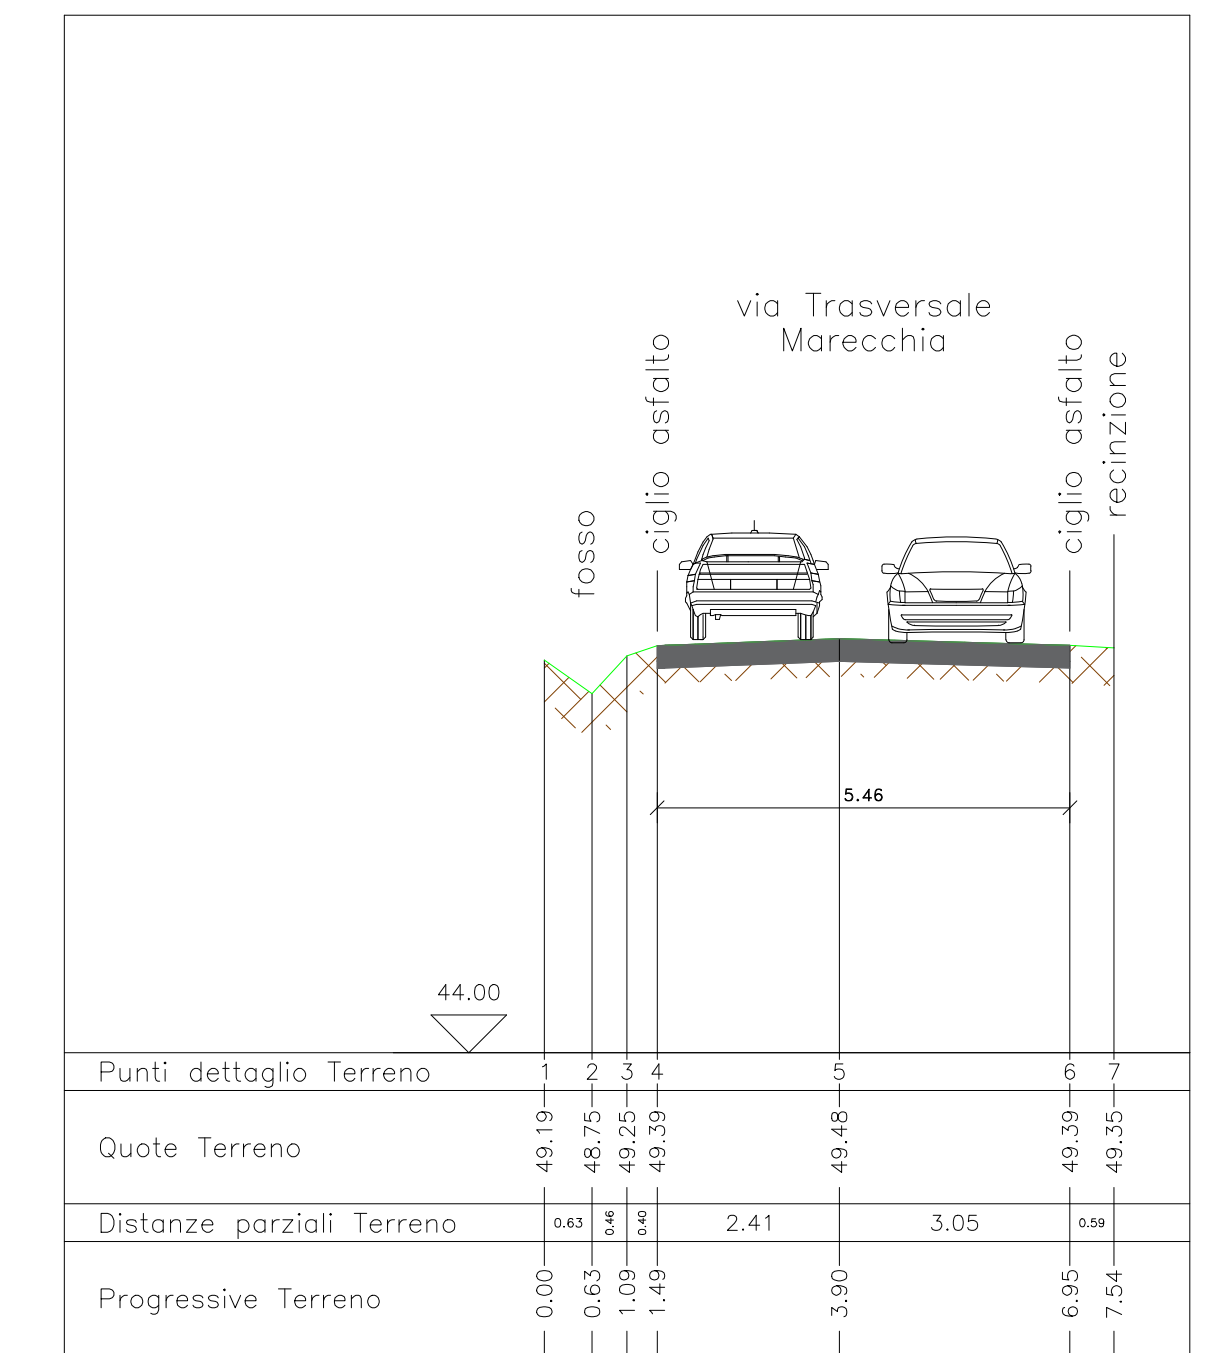

SEZIONE:
B - URBANISTICA

TITOLO:
**STUDIO VIABILITA'
 E
 PARCHEGGI**

TAVOLA:
B 02

PROGETTISTI:
 Arch. VALENTINA FOFFI
 Arch. LUCA BERTAGNI

COLLABORATORI/CONSULENTI:
 Geom. Giorgia Polidori
 Geol. Fabio Varmoni - Geol. Carlo Coptini
 Geol. Daniela Tonini
 Ing. Corrado Verri
 Ing. Sante Sammarini
 Per.Ind. Luca Madini
 Per.Ind. Luciano Zavaglia

SCALA: VARIE
 DATA: APRILE 2023

STRADE ACCESSO/USCITA PARCO SPORTIVO

DISLOCAZIONE PARCHEGGI
 Scala 1:2000

VIE DI ACCESSO /ESODO PARCO SPORTIVO

Il Parco Sportivo in progetto prevede la realizzazione di tre ingressi carrabili posizionati in tre punti ben distinti del parco, questo al fine di non sovraccaricare il traffico in un unico punto. L'ingresso 1 è posizionato sulla via Casale Sant'Ermete direzione ovest, l'ingresso 2 è posizionato sulla via Casale Sant'Ermete direzione est, l'ingresso 3 posizionato sulla via Martella ed è riservato agli addetti lavori ed emergenze.

Le strade di accesso ai 3 ingressi sono diverse e precisamente dalla Via Marecchiese che è l'arteria principale, avremo:

- Via Trasversale Marecchia
- Via Vallechiara
- Via Prati di Casale – via Sabbioni
- Via Casale Sant'Ermete – via Martella

SEZIONE STRADALE 1
 VIA CASALE SANT'ERMETE

SEZIONE STRADALE 2
 VIA SABBIONI

SEZIONE STRADALE 3
 VIA VALLECHIARA

SEZIONE STRADALE 4
 VIA CASALE SANT'ERMETE

SEZIONE STRADALE 5
 VIA CASALE SANT'ERMETE

SEZIONE STRADALE 6
 VIA TRASVERSALE MARECCHIA