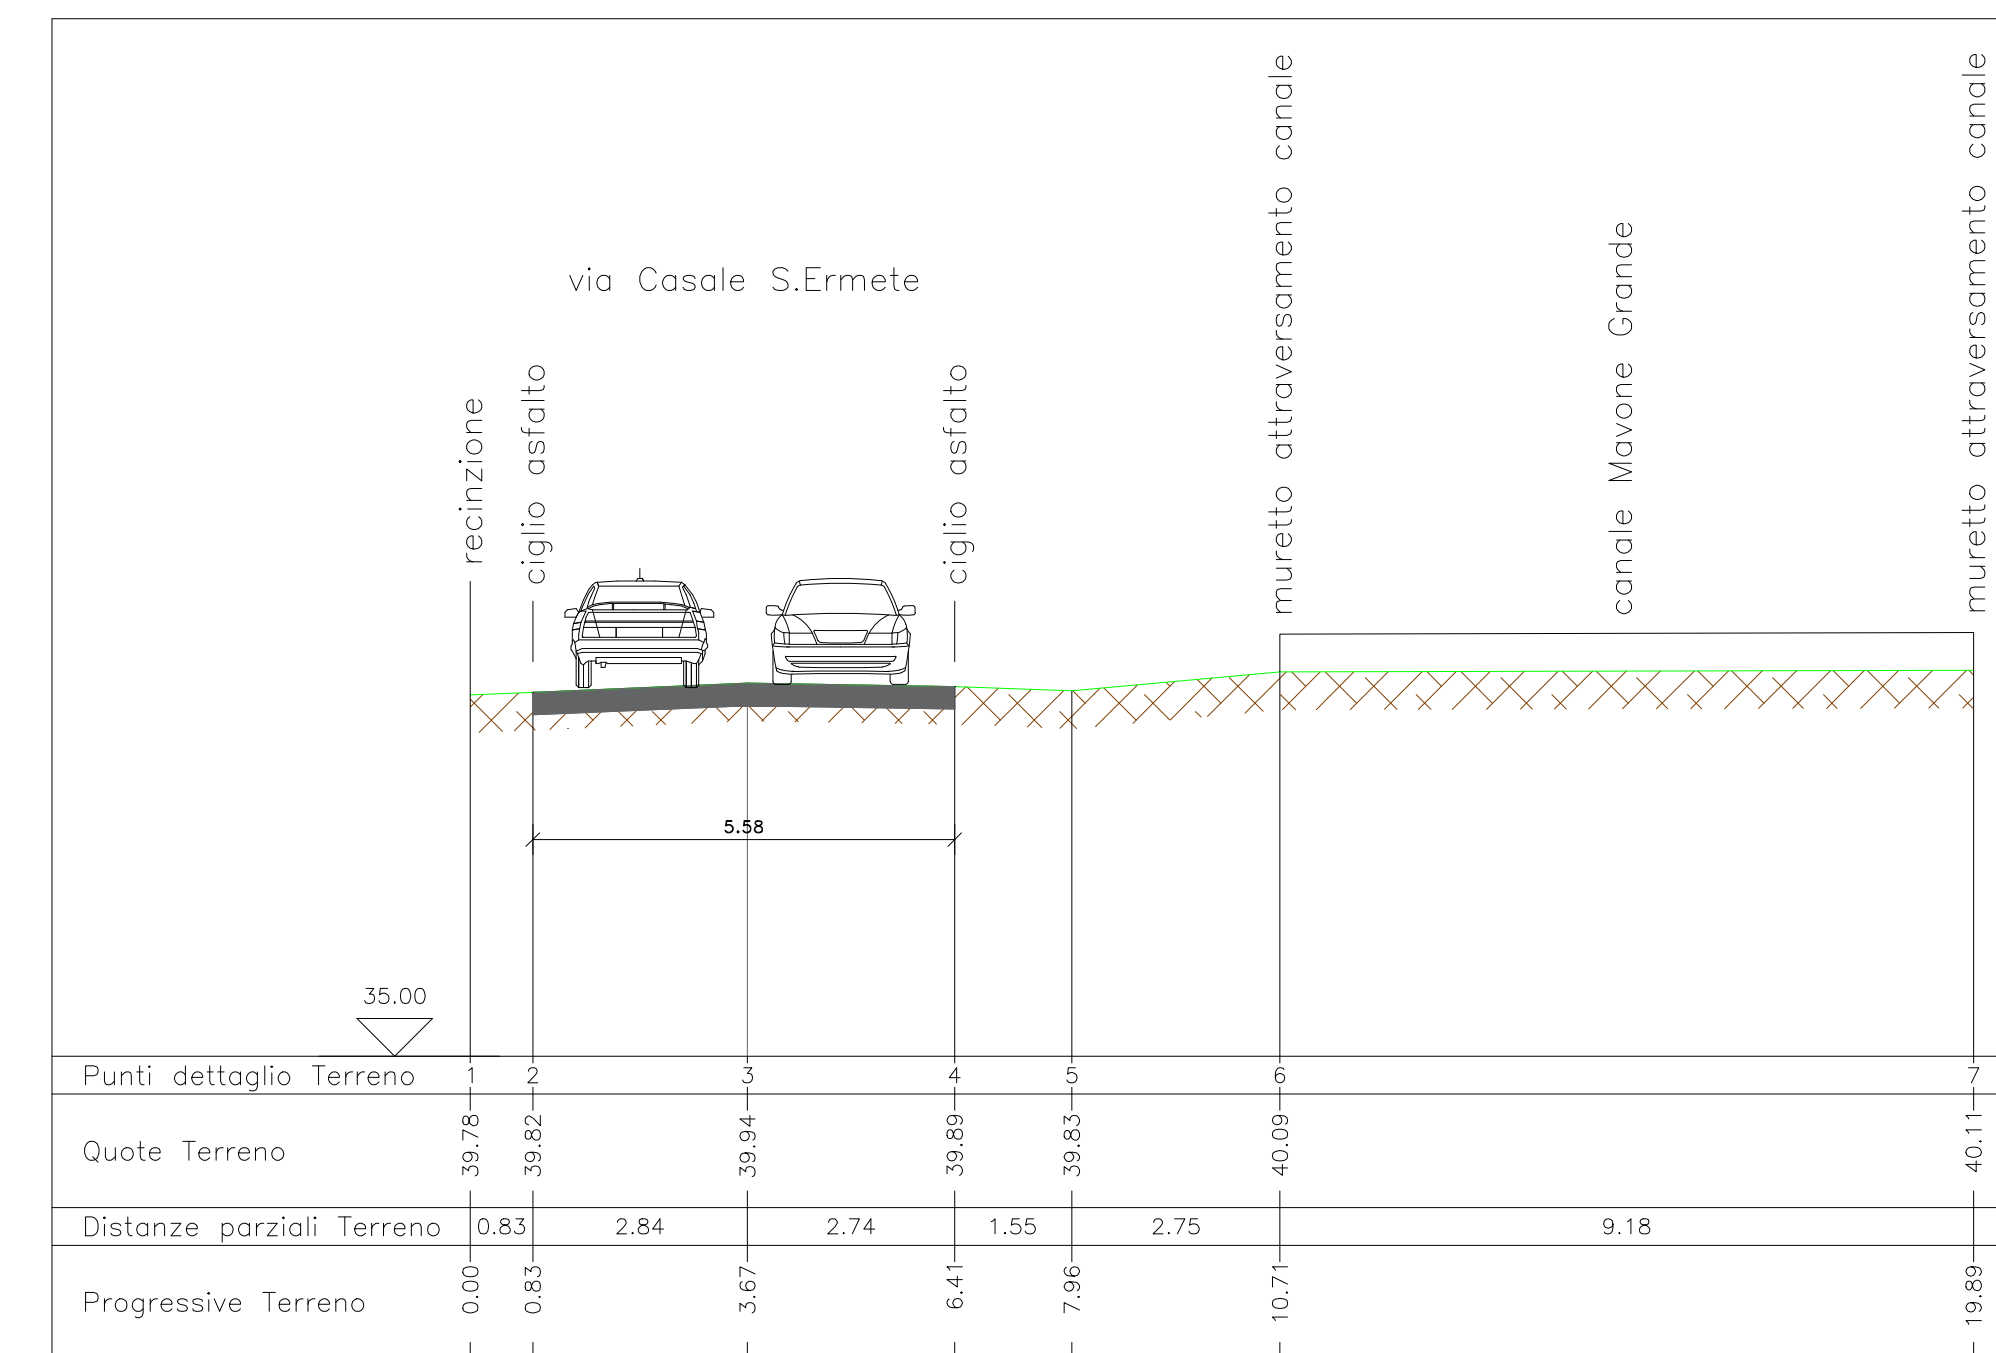

SCALA: VARIE
 DATA: APRILE 2023

STRADE ACCESSO/USCITA PARCO SPORTIVO

DISLOCAZIONE PARCHEGGI
 Scala 1:2000

VIE DI ACCESSO /ESODO PARCO SPORTIVO

Il Parco Sportivo in progetto prevede la realizzazione di tre ingressi carrabili posizionati in tre punti ben distinti del parco, questo al fine di non sovraccaricare il traffico in un unico punto. L'ingresso 1 è posizionato sulla via Casale Sant'Ermete direzione ovest, l'ingresso 2 è posizionato sulla via Casale Sant'Ermete direzione est, l'ingresso 3 posizionato sulla via Martella ed è riservato agli addetti lavori ed emergenze.

Le strade di accesso ai 3 ingressi sono diverse e precisamente dalla Via Marecchiese che è l'arteria principale, avremo:

- Via Trasversale Marecchia
- Via Vallechiara
- Via Prati di Casale – via Sabbioni
- Via Casale Sant'Ermete – via Martella

SEZIONE STRADALE 1
 VIA CASALE SANT'ERMETE

SEZIONE STRADALE 2
 VIA SABBIONI

SEZIONE STRADALE 3
 VIA VALLECHIARA

SEZIONE STRADALE 4
 VIA CASALE SANT'ERMETE

SEZIONE STRADALE 5
 VIA CASALE SANT'ERMETE

SEZIONE STRADALE 6
 VIA TRASVERSALE MARECCHIA

SEZIONE STRADALE 7
 VIA MARTELLA