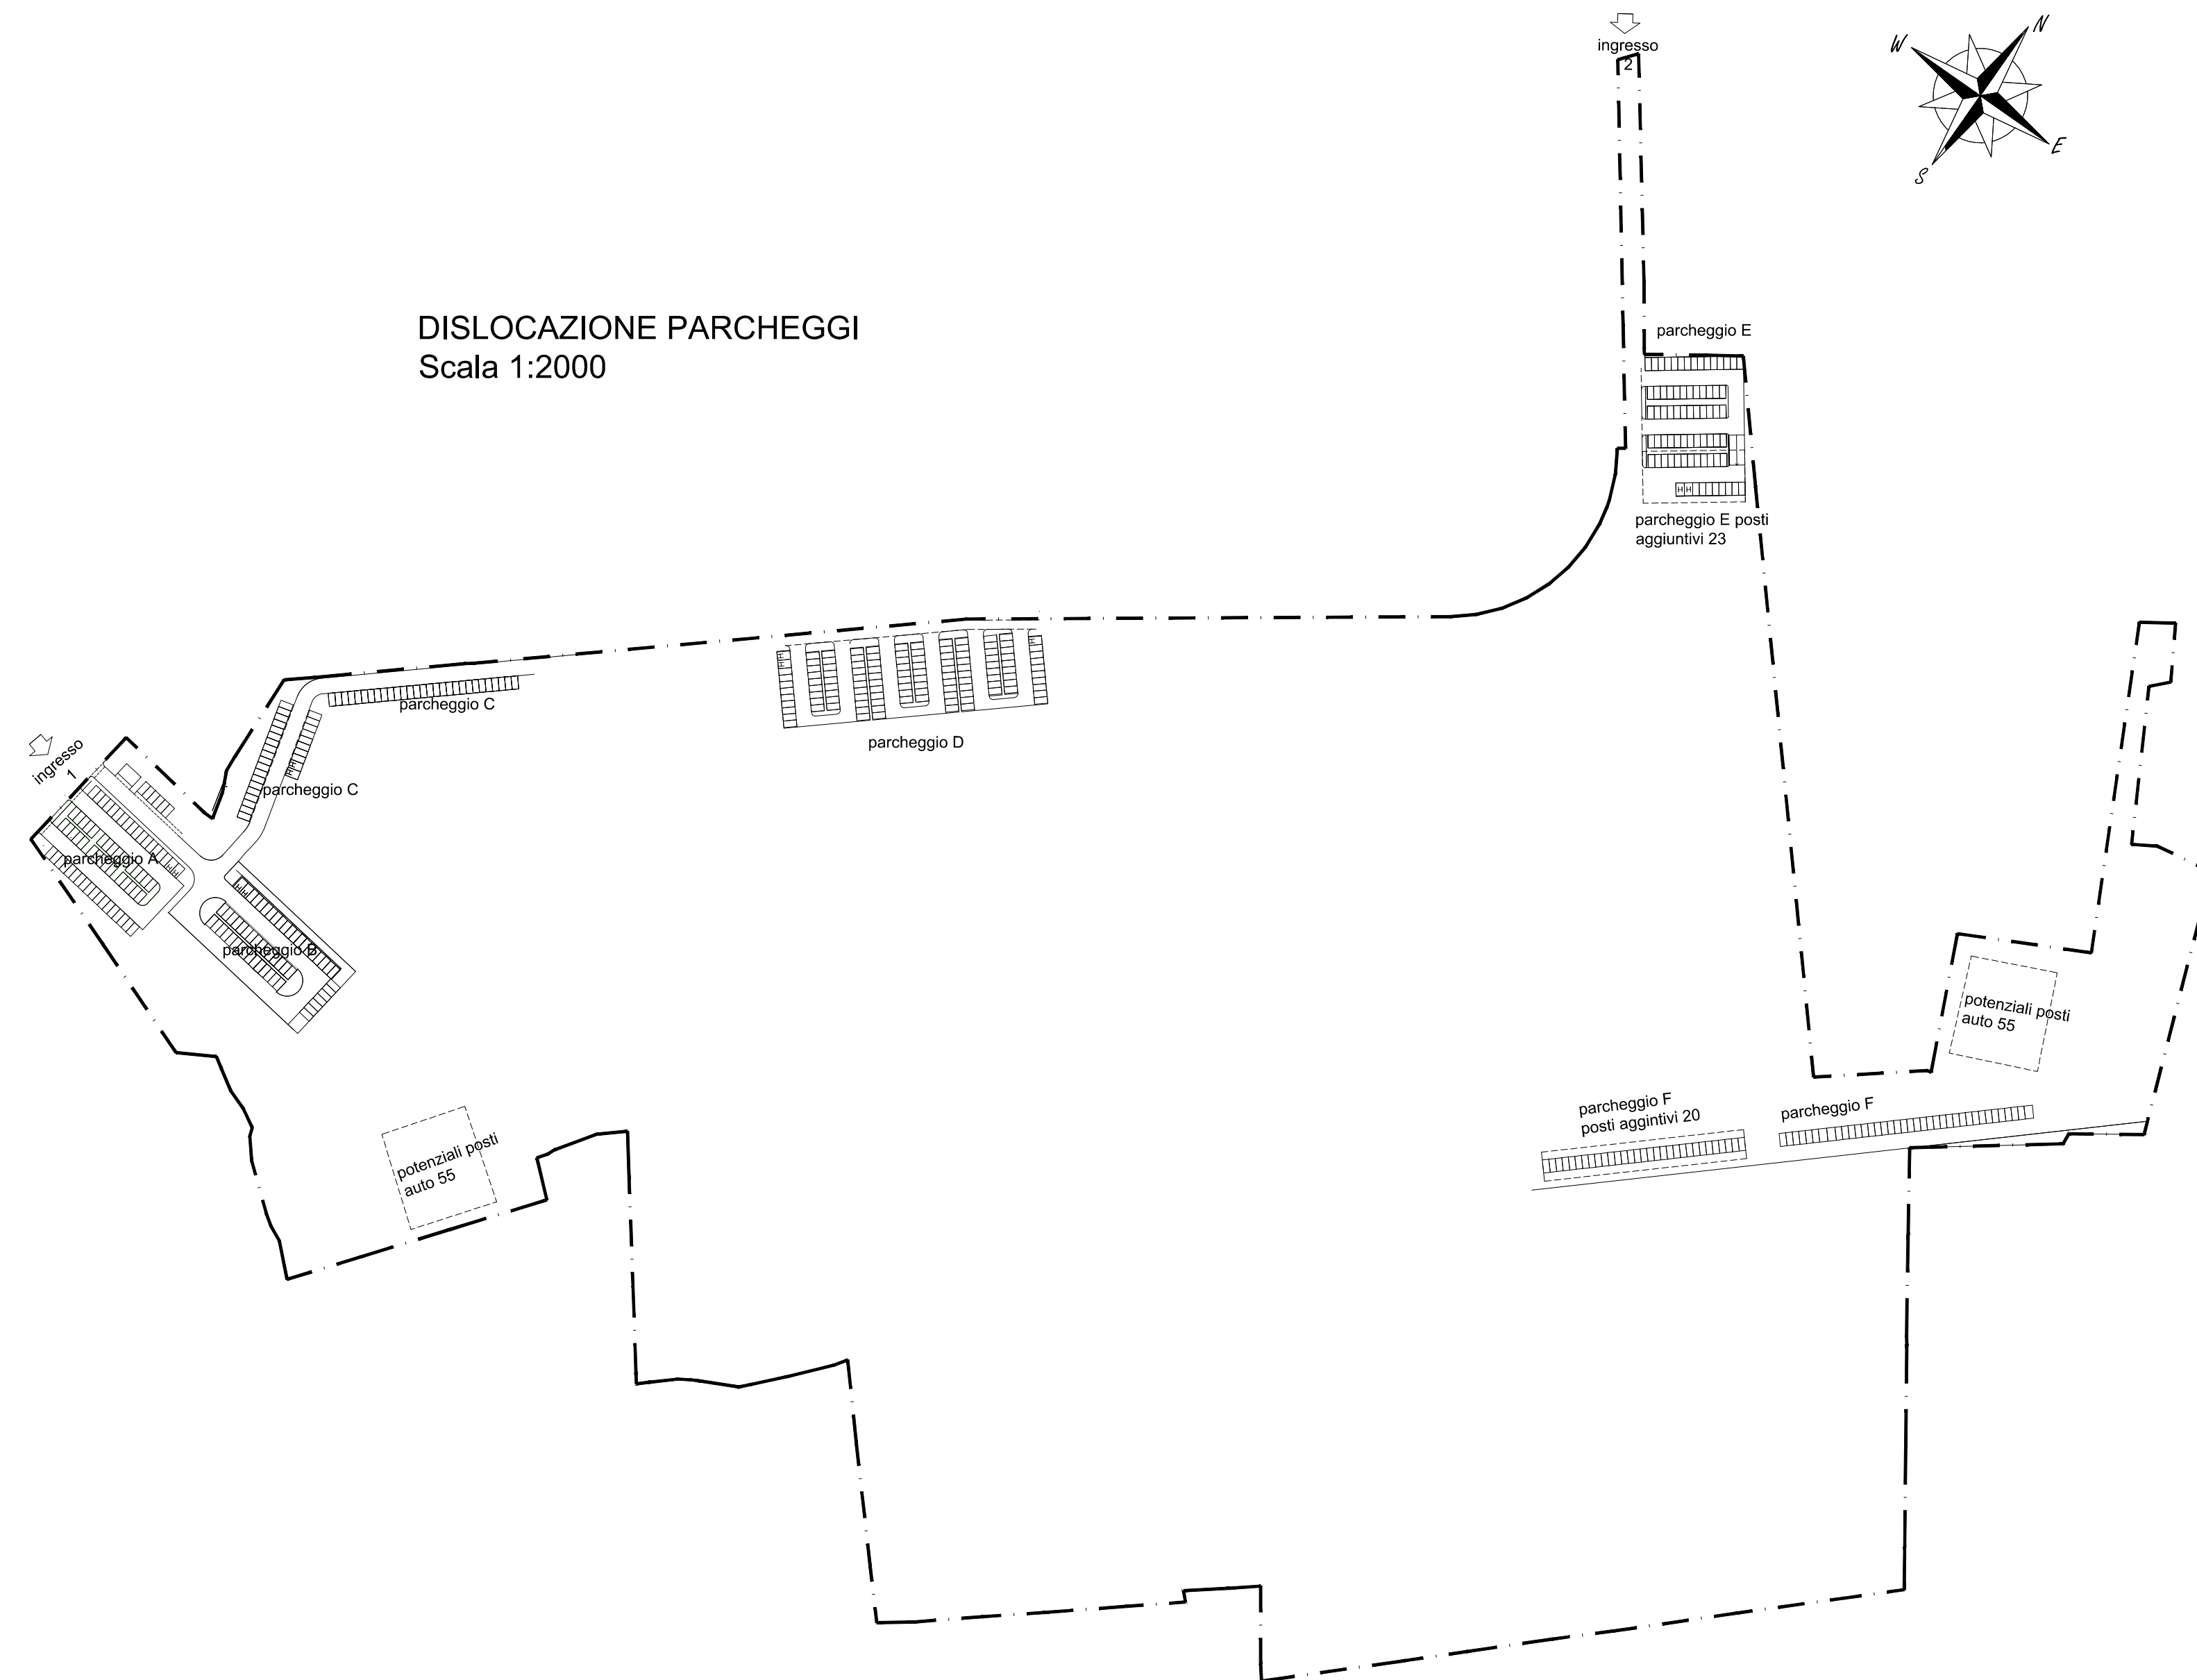

SEZIONE:
B - URBANISTICA

TITOLO:
**STUDIO VIABILITA'
 E
 PARCHEGGI**

TAVOLA:
B 02

PROGETTISTI:
 Arch. VALENTINA FOFFI
 Arch. LUCA BERTAGNI

COLLABORATORI/CONSULENTI:
 Geom. Giorgia Polidori
 Geol. Fabio Varmoni - Geol. Carlo Coptini
 Geol. Daniela Tonini
 Ing. Corrado Verri
 Ing. Sante Sammarini
 Per.Ind. Luca Madini
 Per.Ind. Luciano Zavaglia

SCALA: VARIE
 DATA: APRILE 2023

STRADE ACCESSO/USCITA PARCO SPORTIVO

DISLOCAZIONE PARCHEGGI
 Scala 1:2000

VIE DI ACCESSO /ESODO PARCO SPORTIVO

Il Parco Sportivo in progetto prevede la realizzazione di tre ingressi carrabili posizionati in tre punti ben distinti del parco, questo al fine di non sovraccaricare il traffico in un unico punto. L'ingresso 1 è posizionato sulla via Casale Sant'Ermete direzione ovest, l'ingresso 2 è posizionato sulla via Casale Sant'Ermete direzione est, l'ingresso 3 posizionato sulla via Martella ed è riservato agli addetti lavori ed emergenze.

Le strade di accesso ai 3 ingressi sono diverse e precisamente dalla Via Marecchiese che è l'arteria principale, avremo:

- Via Trasversale Marecchia
- Via Vallechiara
- Via Prati di Casale – via Sabbioni
- Via Casale Sant'Ermete – via Martella

SEZIONE STRADALE 1
 VIA CASALE SANT'ERMETE

SEZIONE STRADALE 2
 VIA SABBIONI

SEZIONE STRADALE 3
 VIA VALLECHIARA

SEZIONE STRADALE 4
 VIA CASALE SANT'ERMETE

SEZIONE STRADALE 5
 VIA CASALE SANT'ERMETE

SEZIONE STRADALE 6
 VIA TRASVERSALE MARECCHIA