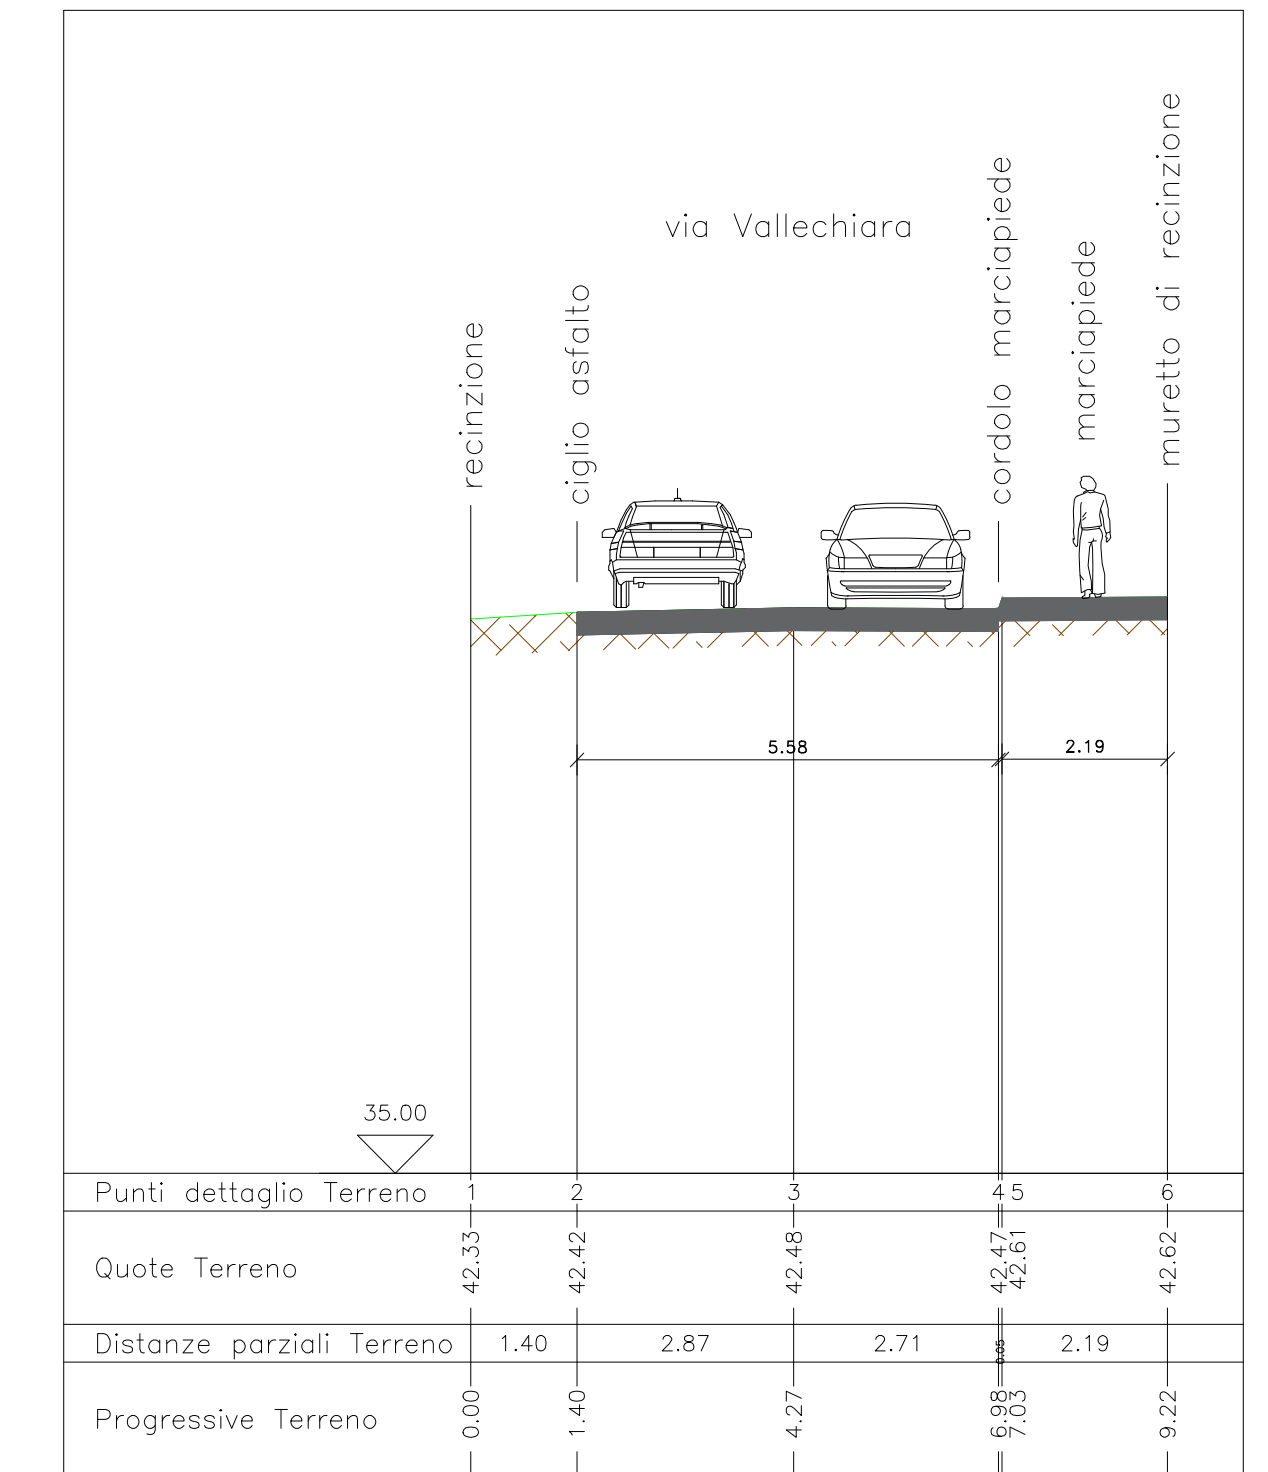

SCALA: VARIE
 DATA: APRILE 2023

STRADE ACCESSO/USCITA PARCO SPORTIVO

DISLOCAZIONE PARCHEGGI
 Scala 1:2000

VIE DI ACCESSO /ESODO PARCO SPORTIVO

Il Parco Sportivo in progetto prevede la realizzazione di tre ingressi carrabili posizionati in tre punti ben distinti del parco, questo al fine di non sovraccaricare il traffico in un unico punto. L'ingresso 1 è posizionato sulla via Casale Sant'Ermete direzione ovest, l'ingresso 2 è posizionato sulla via Casale Sant'Ermete direzione est, l'ingresso 3 posizionato sulla via Martella ed è riservato agli addetti lavori ed emergenze.

Le strade di accesso ai 3 ingressi sono diverse e precisamente dalla Via Marecchiese che è l'arteria principale, avremo:

- Via Trasversale Marecchia
- Via Vallechiara
- Via Prati di Casale – via Sabbioni
- Via Casale Sant'Ermete – via Martella

PARCHEGGIO	POSTI AUTO AGGIUNTIVI
E-PARCHEGGIO PUBBLICO EST INGRESSO 2	23
F-PARCHEGGIO INGRESSO 3	20
TOTALE	43

PARCHEGGIO	POSTI AUTO POTENZIALI
B-PARCHEGGIO PUBBLICO INGRESSO 1	55
F-PARCHEGGIO INGRESSO 3	55
TOTALE	110

SEZIONE STRADALE 1
 VIA CASALE SANT'ERMETE

SEZIONE STRADALE 2
 VIA SABBIONI

SEZIONE STRADALE 3
 VIA VALLECHIARA

SEZIONE STRADALE 4
 VIA CASALE SANT'ERMETE

SEZIONE STRADALE 5
 VIA CASALE SANT'ERMETE

SEZIONE STRADALE 6
 VIA TRASVERSALE MARECCHIA