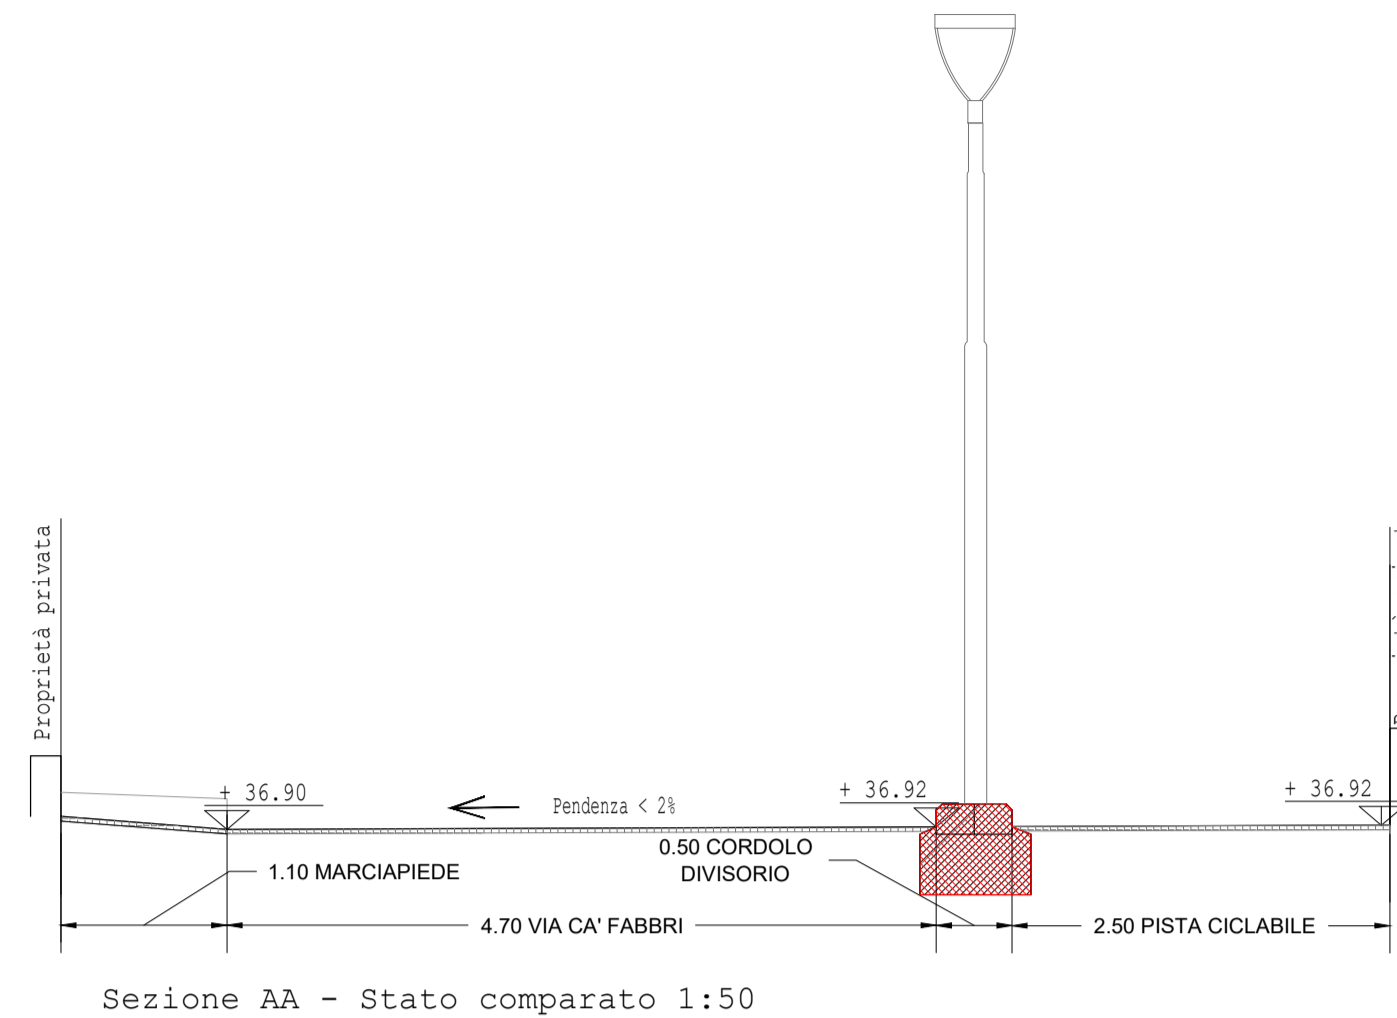

Dati catastali
fg.11 mapp. 63,877,913,937,2182,2184

Ubicazione
Via Piadina

**PROGETTO DI PIANO URBANISTICO
ATTUATIVO DELL'AMBITO AN.C.2.d)
DENOMINATO
"IL GRANDE GIARDINO"**

Comitente:
Fabbri Vittorio
Fabbri Fabrizio
Succi Maura

Descrizione:
Sistemazione della pista ciclabile lungo
la via Ca' Fabbri

Oggetto: **CICLABILE CA' FABBRI**

TAVOLA **23** R2
Marzo 2023
Scala

Segnaletica verticale

Legenda:

- limite del comparto oggetto di intervento
- Demolizione
- Nuove costruzioni