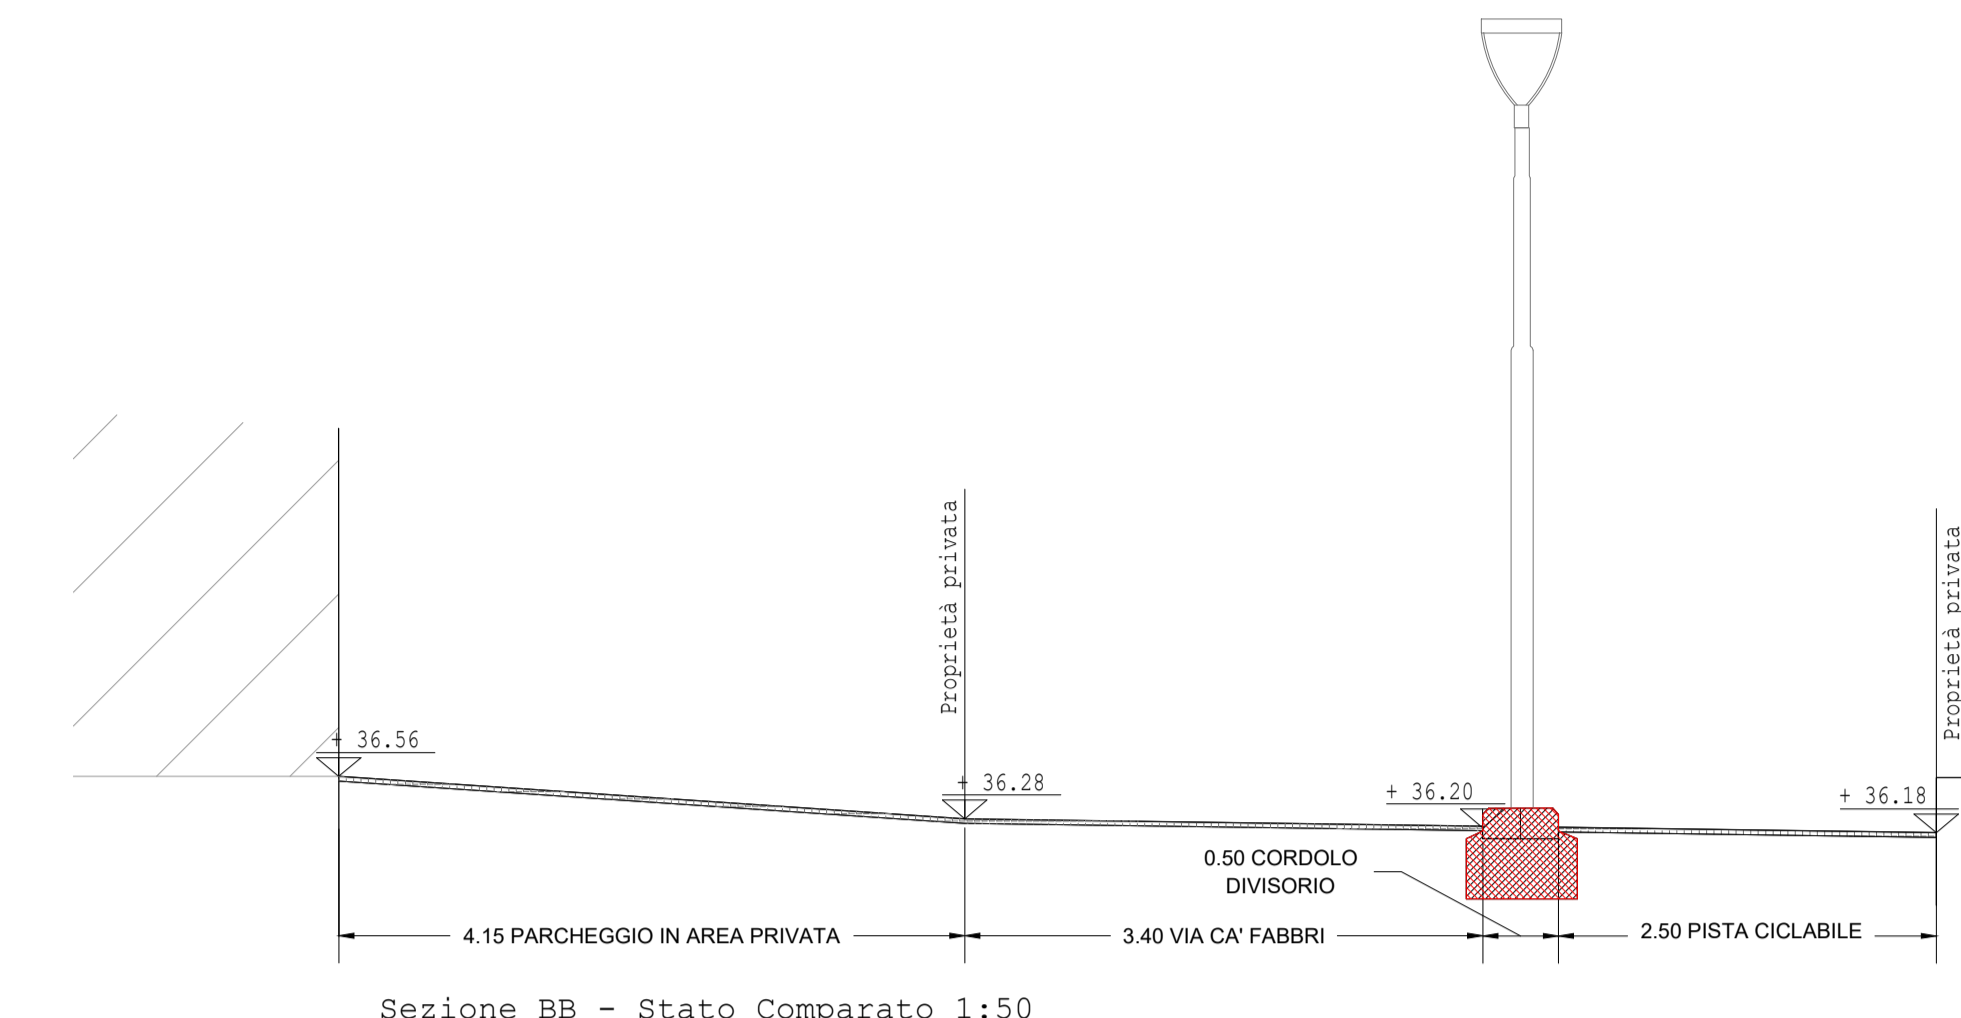

Dati catastali
fg.11 mapp. 63,877,913,937,2182,2184

Ubicazione
Via Piadina

**PROGETTO DI PIANO URBANISTICO
ATTUATIVO DELL'AMBITO AN.C.2.d)
DENOMINATO
"IL GRANDE GIARDINO"**

Comitente:
Fabbri Vittorio
Fabbri Fabrizio
Succi Maura

Descrizione:
Sistemazione della pista ciclabile lungo
la via Ca' Fabbri

Oggetto: **CICLABILE CA' FABBRI**

TAVOLA **23** R2
Marzo 2023
Scala

Segnaletica verticale

Legenda:

- limite del comparto oggetto di intervento
- Demolizione
- Nuove costruzioni