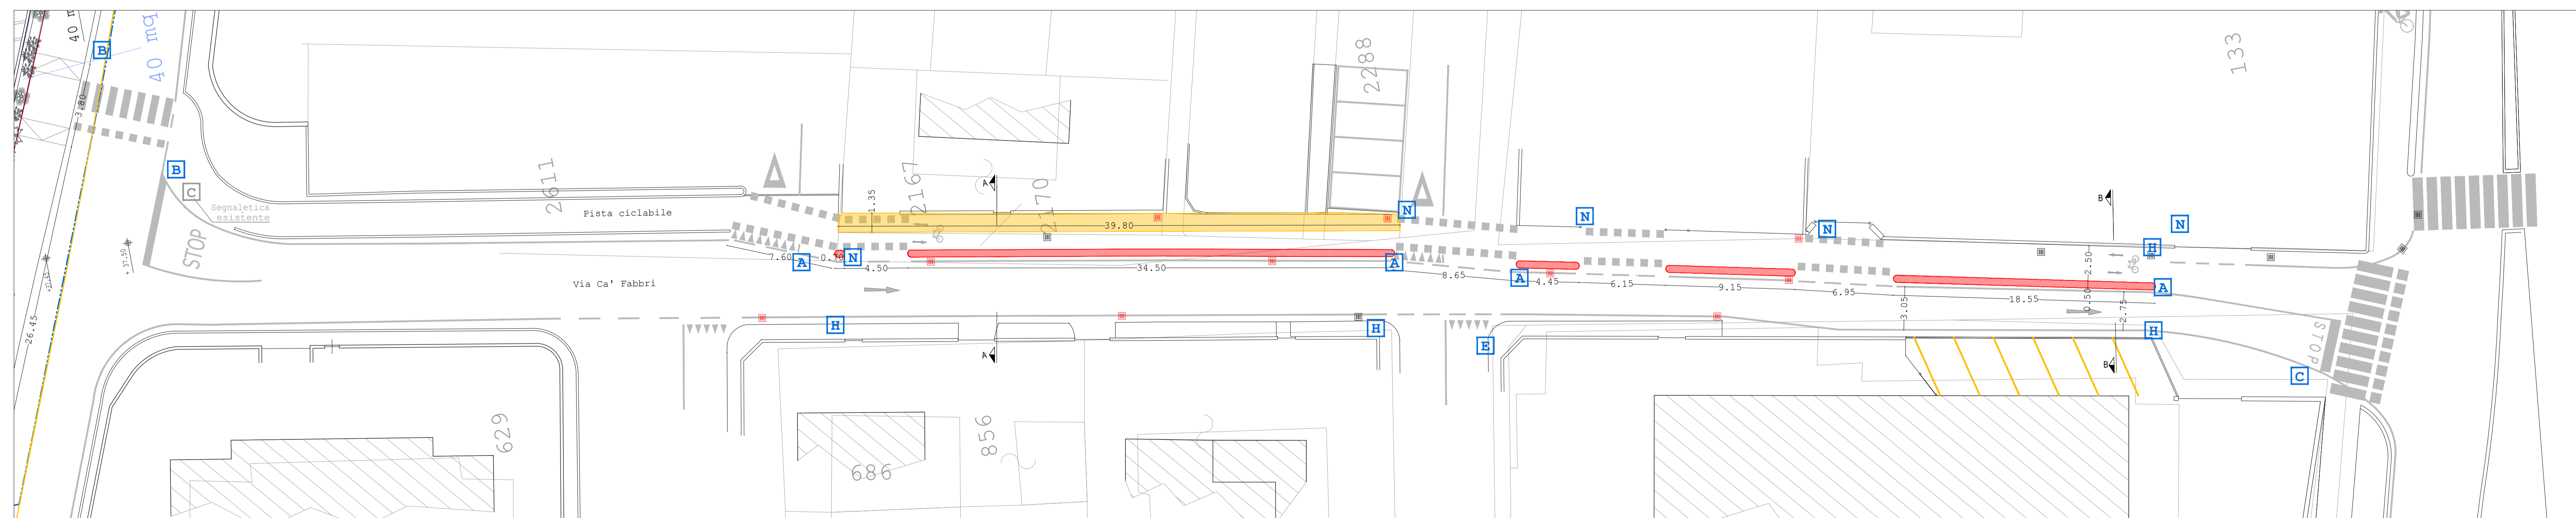

Intervento di Via Ca' Fabbri - Stato Comparato 1:200