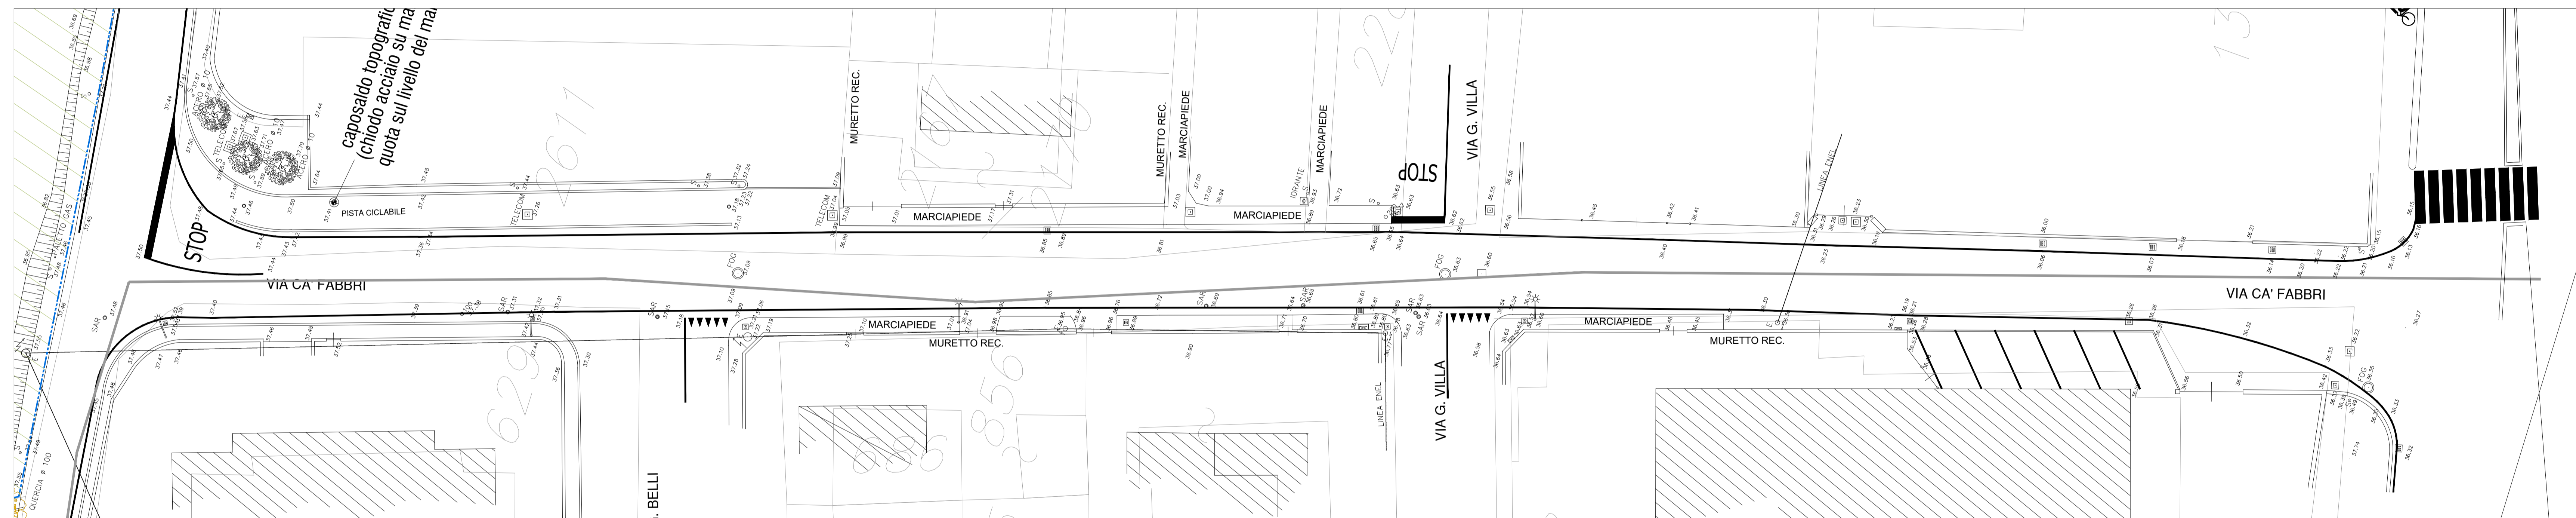

Sezione AA - Stato comparato 1:50

Sezione BB - Stato Comparato 1:50

Intervento di Via Ca' Fabbri - Stato di Fatto 1:200