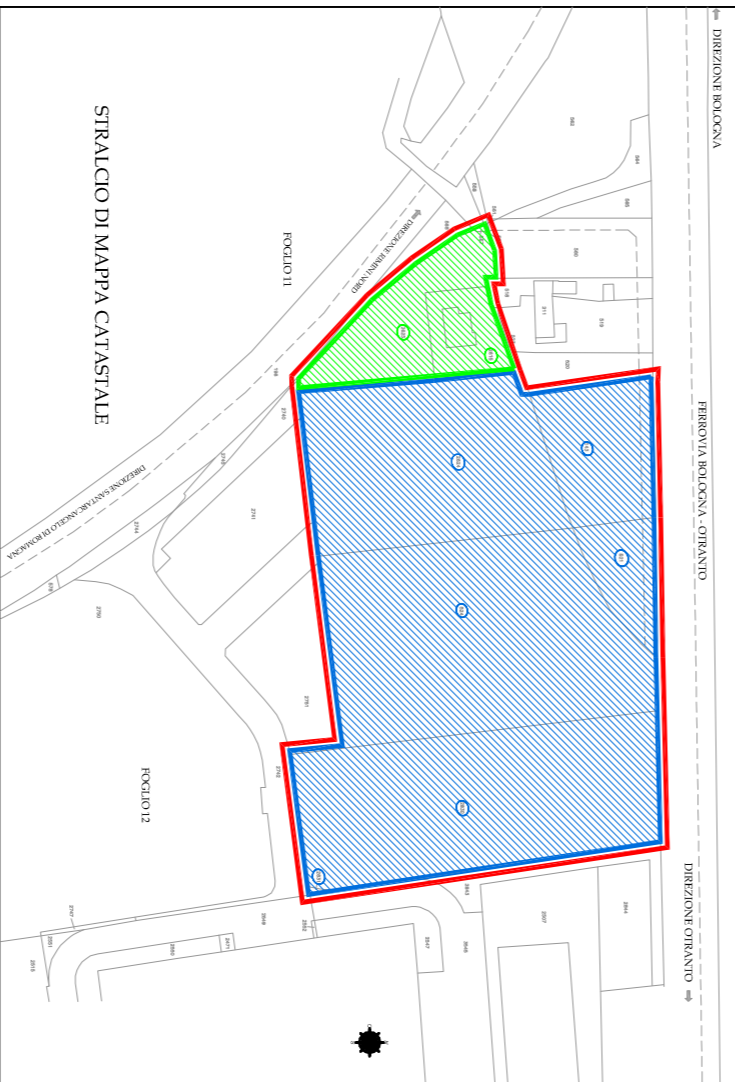

SILVIA FABBRÌ ARCHITETTO

COMUNE DI SANTARCANGELO DI ROMAGNA
(PROVINCIA DI RIMINI)

COMMITTENTI
INIZIATIVE ROMAGNA SRL
SISE VIA DEL CARMINE N. 10
PARTITA IVA 02718580454
PROGETTISTI/ESECUTIVI
RESILU GORRICO
PONTILLO DOMENICA
NEO PROGETTATO
RESILU MASSIMO

DESCRIZIONE
VIA DEL LICIO ANGOLO VIA DEL SAUCE (EX VIA TIRSI)
FOGLIO 12 PARTICELLE 14521-52424-2820-2821 PER INTERNA CONSISTENZA
FOGLIO 12 PARTICELLE 2625 - 2625 PER DIRITTI EDIFICATORI PARI A MQ 951,92

TITOLO
P.L.A. DI INIZIATIVA PRIVATA PER AREA DEDICATAVA
ANS.2.1 (EX D.3.20) EDICAZIONE COMPLETO
SANTARCANGELO DI ROMAGNA (RN)
NELL'AMBITO DELL'INTERVENTO PREVISTO NEL P.C.C.0 - SCHEMA C1 -

CONSULENTE TECNICO PER
INIZIATIVE ROMAGNA SRL
VIA SAURO BENVENUTI 109
COMUNE DI POCERO TORRANA - PR24
(RN) - TEL. 057583181 - CELL. 347419220

NUMERO TITOLO 00
SCALA ELABORATE GRAFICAMENTE
FONDAZIONE CIVILITARIA

DATA SETTIMANNA 2023
COMUNE PER ☐ COMUNE ☐ ASUL ☐ COMMITTENTE ☐

AREA/OCCUPATO D'INTERVENTO